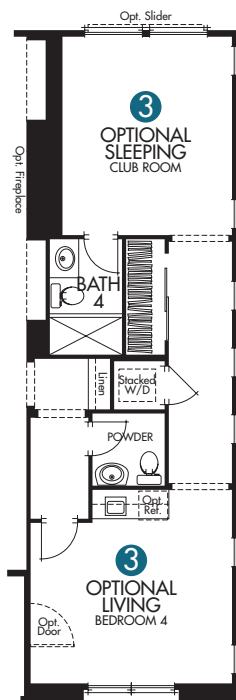

PLAN 3E | OPTIONS

Optional Extended California Room

Optional Balcony

Optional Shower at Bath 2

Optional Bedroom 6

Optional Multi-Gen Suite

Optional Prep Kitchen

Optional Bedroom 5

Optional Shower at Bath 3

Optional Shower at Bath 2 at Bedroom 5

ROCKLIN MEADOWS

Plan 3A Farmhouse

Plan 3E | Spanish

Plan 3F | Cottage